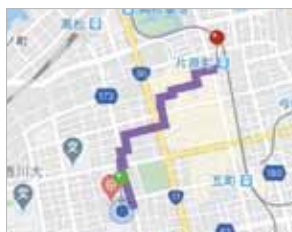

香川県 防災ナビ

県民の皆様の避難行動を支援する**防災アプリ**の便利な機能で災害に備えましょう

1 プッシュ通知

危険なエリアにいる利用者
に位置情報を活用し通知します

2 地図表示

ハザードマップ・避難所情報や
現在地の危険性を確認できます

3 ルート検索

現在地から最寄りの避難場所・
避難所への経路を検索できます

4 安否確認

事前に登録した家族等の安否
・現在位置の確認ができます

裏面の**詳細な利用方法**をご確認ください

避難情報発令時等に
自動で画面が切り替わります

まずはアプリを無料ダウンロード！

危機管理課
危機管理グループ

☎087-832-3187

かがやくけん、かがわけん。

香川県

「香川県防災ナビ」の詳細な利用方法

1 危険なエリアにいる利用者へプッシュ通知

危険が差し迫った際にプッシュ通知でお知らせ

端末の位置情報や通知設定等の許可設定が必要です!!

2 ハザードマップ・避難所情報の地図表示

現在地等の危険な場所を調べたい場合

ハザードボタンで表示したいハザードを選択

危険な場所を地図で確認

3 現在地付近の避難所等へのルート検索

避難所への避難経路を調べたい場合

現在地周辺の避難所が表示されるので、避難所を選択

避難所の詳細を確認

現在地から避難所までの方向、距離を確認

現在地から避難所までの道順を確認

4 事前に登録した家族等の安否確認